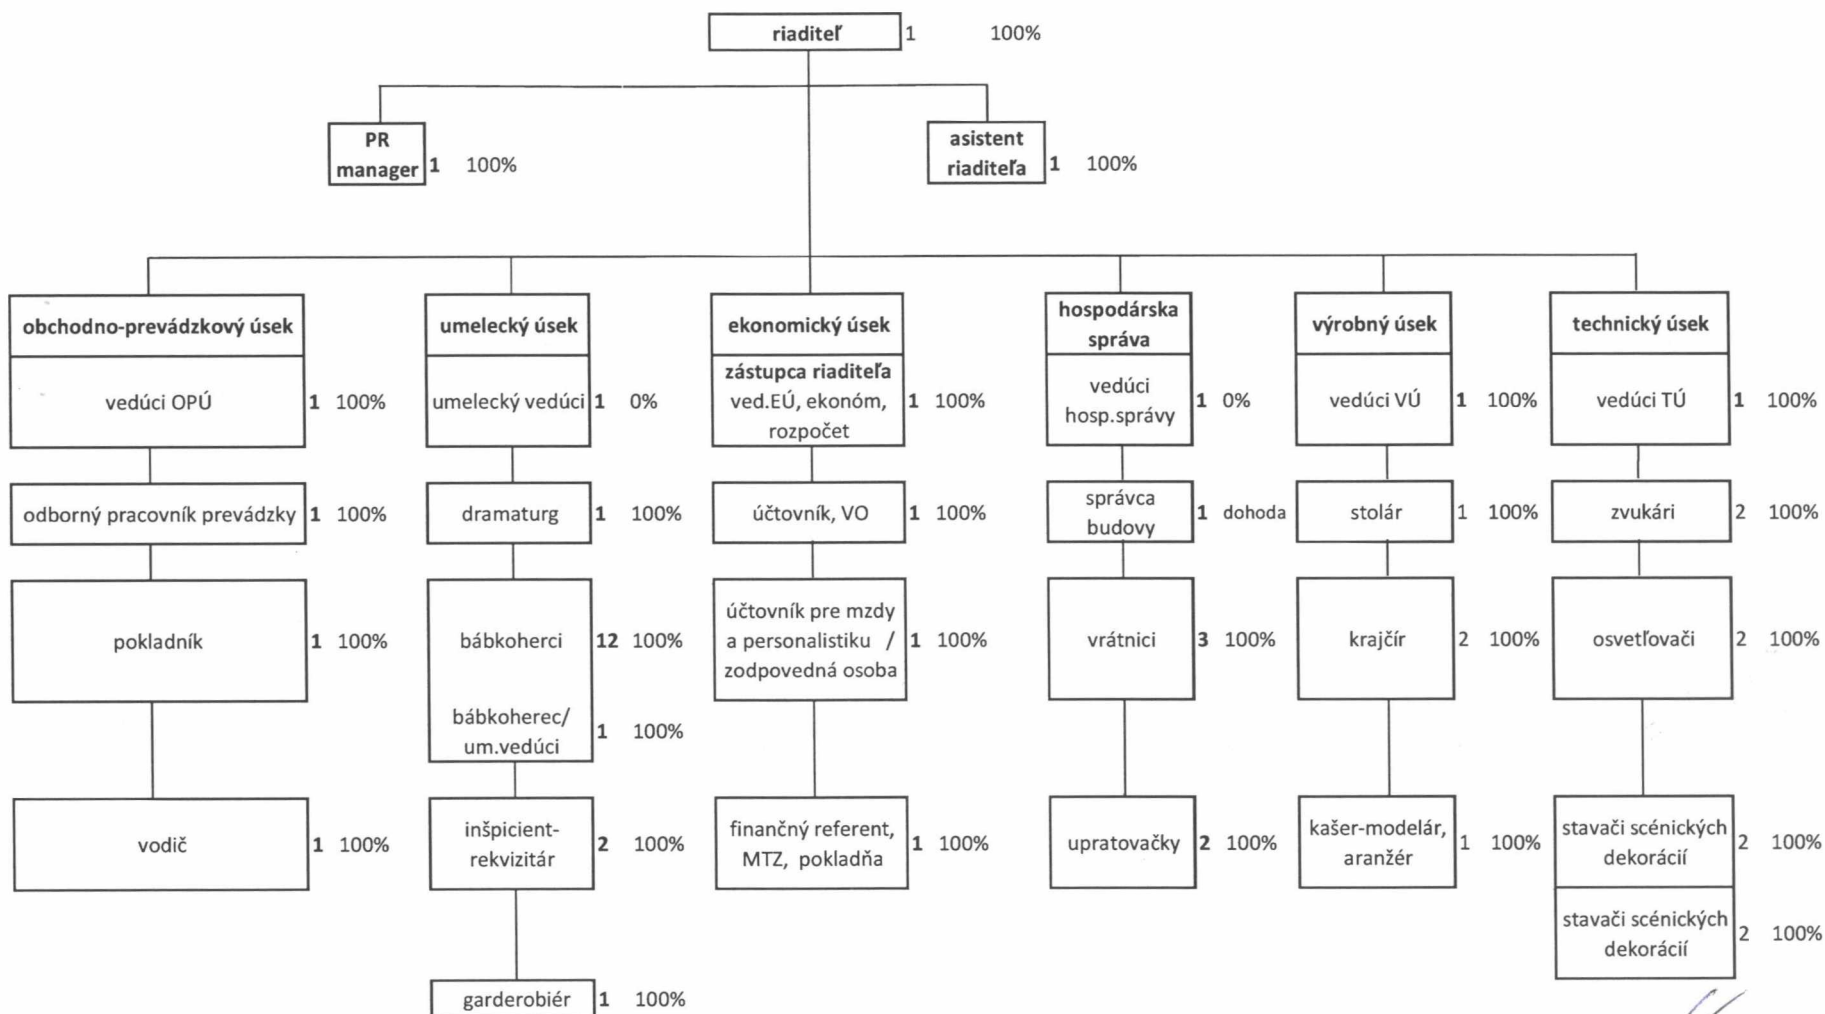

## Organizačná štruktúra Starého divadla Karola Spišáka v Nitre k 1. 10. 2021

Počet zamestnancov: 47

Poznámka:

Vedúca umeleckého úseku je zároveň bábkoherka.

Vedúca úseku hospodárskej správy vykonáva zároveň funkciu účtovníčky.