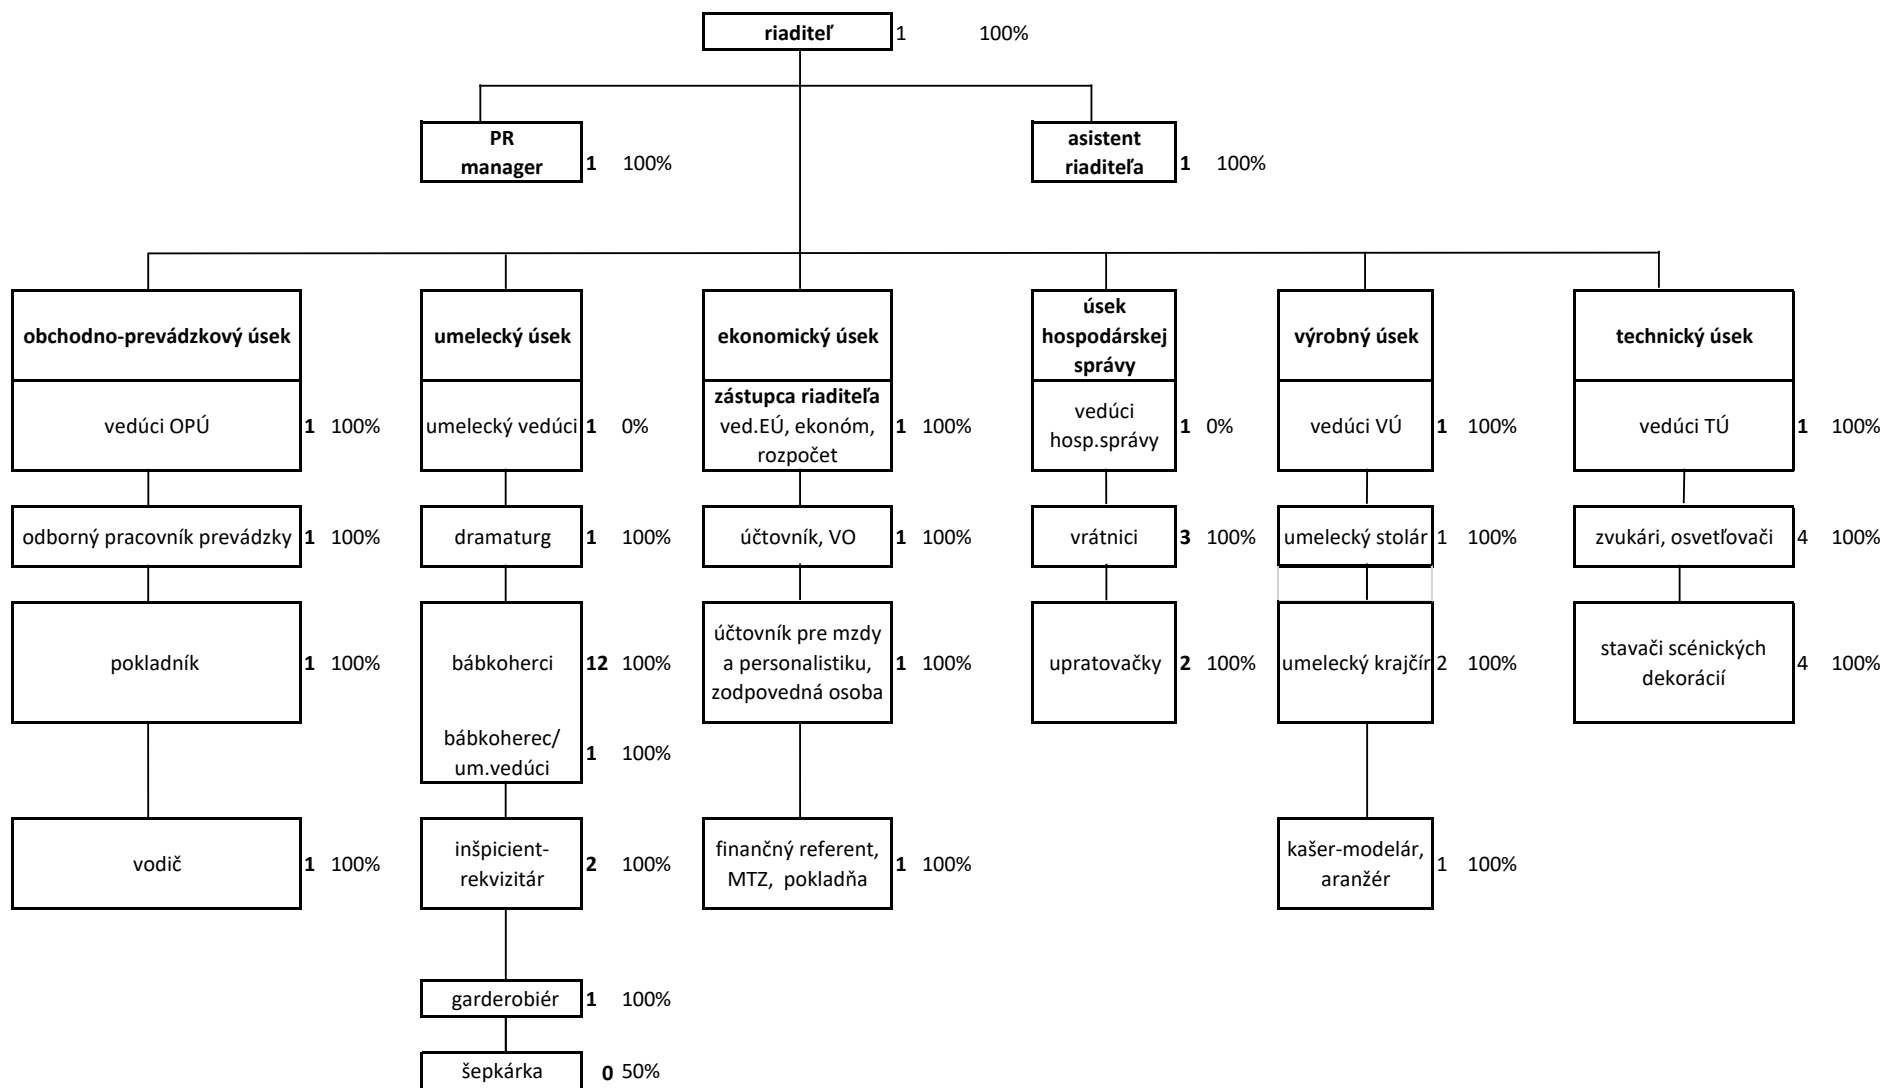

Organizačná štruktúra Starého divadla Karola Spišáka v Nitre k 1. 1. 2023

Poznámka:

Vedúca umeleckého úseku je zároveň bábkoherečka.

Vedúca úseku hospodárskej správy vykonáva zároveň funkciu účtovníčky.

V Nitre, 2. 1.2023