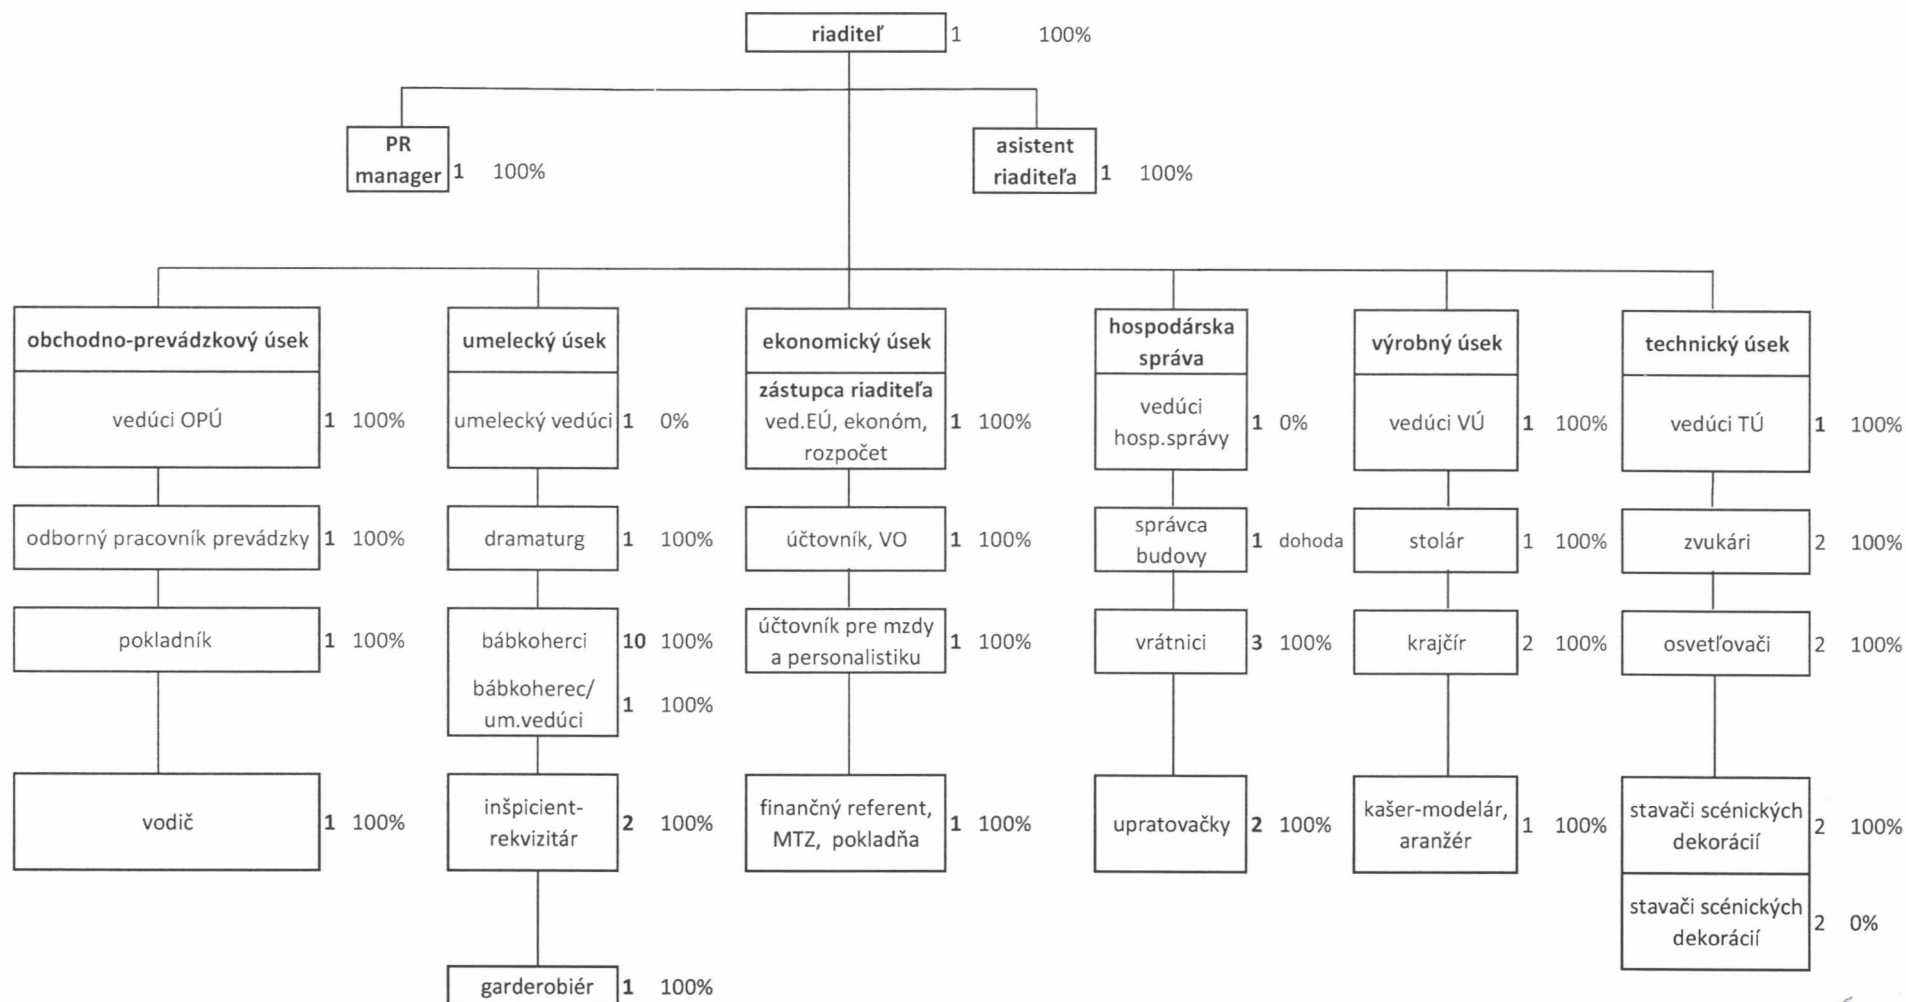

Organizačná štruktúra Starého divadla Karola Spišáka v Nitre k 1. 5. 2021

Poznámka:

Vedúca umeleckého úseku je zároveň bábkoherka.

Vedúca úseku hospodárskej správy vykonáva zároveň funkciu účtovníčky.

Správca budovy je zabezpečovaný na dohodu o pracovnej činnosti.

V Nitre, 29. 4.2021