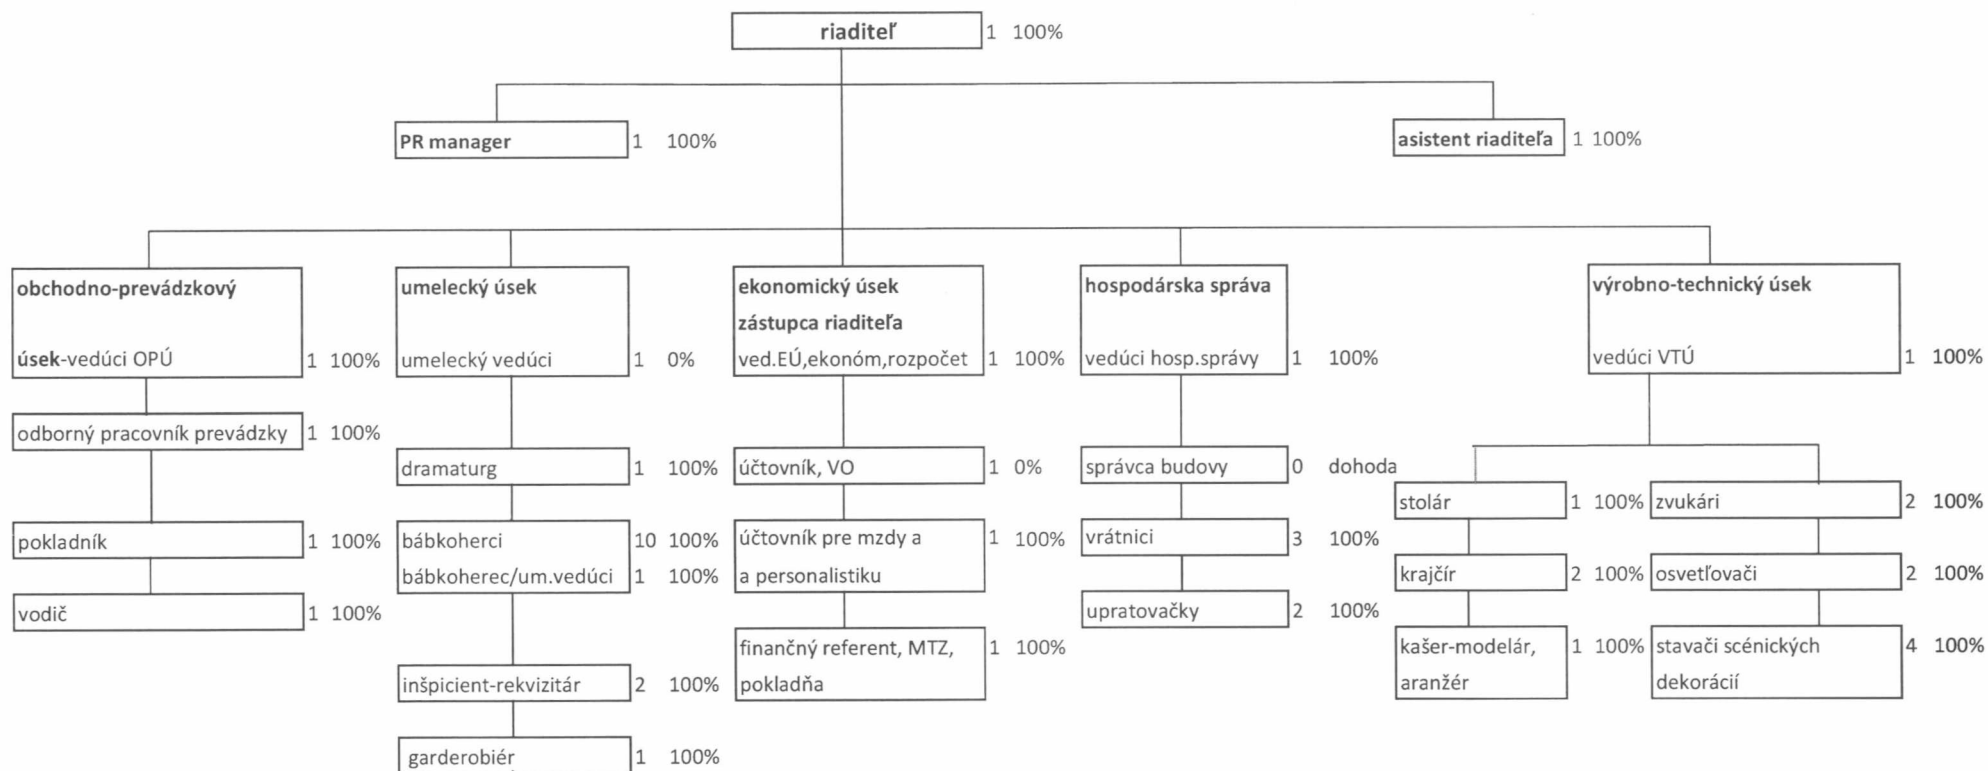

Organizačná štruktúra Starého divadla Karola Spišáka v Nitre k 1. 1. 2021

Poznámka:

Na umeleckom úseku je bábkoherka zároveň umeleckou vedúcou, funkciu vykonáva na základe poverenia
 Vedúca hospodárskej správy vykonáva zároveň funkciu účtovníčky
 správca budovy je zabezpečovaný dohodou o pracovnej činnosti