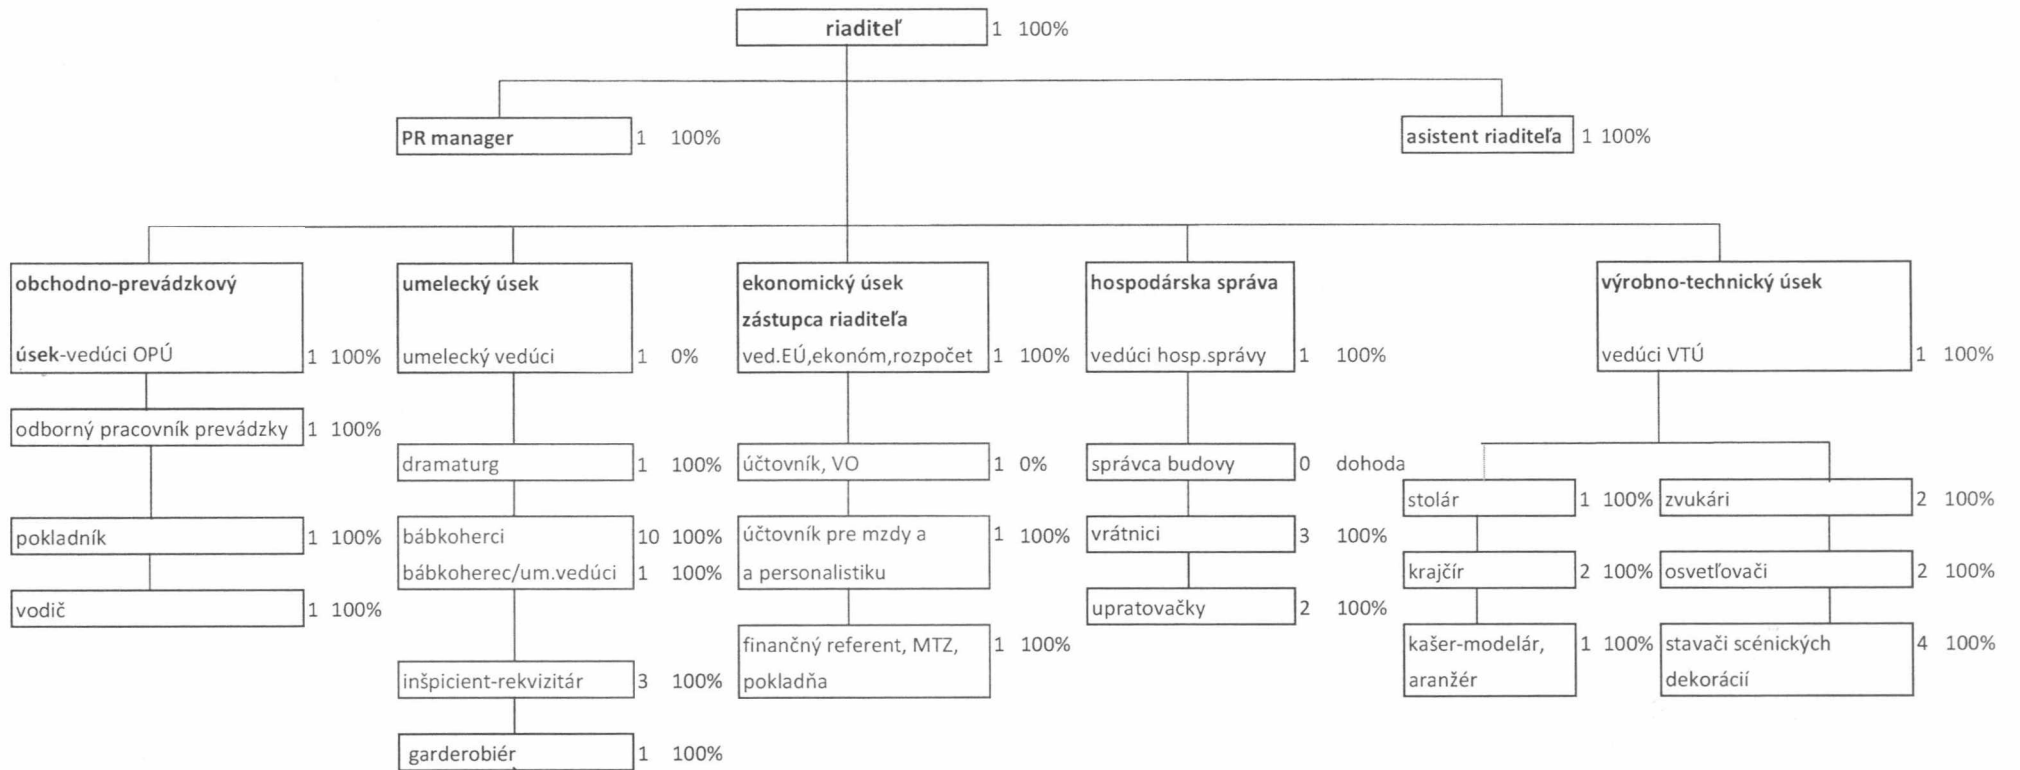

Organizačná štruktúra Starého divadla Karola Spišáka v Nitre k 15. 10. 2020

Poznámka:

Na umeleckom úseku je bábkoherka zároveň umeleckou vedúcou, funkciu vykonáva na základe poverenia

Vedúca hospodárskej správy vykonáva zároveň funkciu účtovníčky

správca budovy je zabezpečovaný dohodou o pracovnej činnosti

V Nitre, 15.10.2020