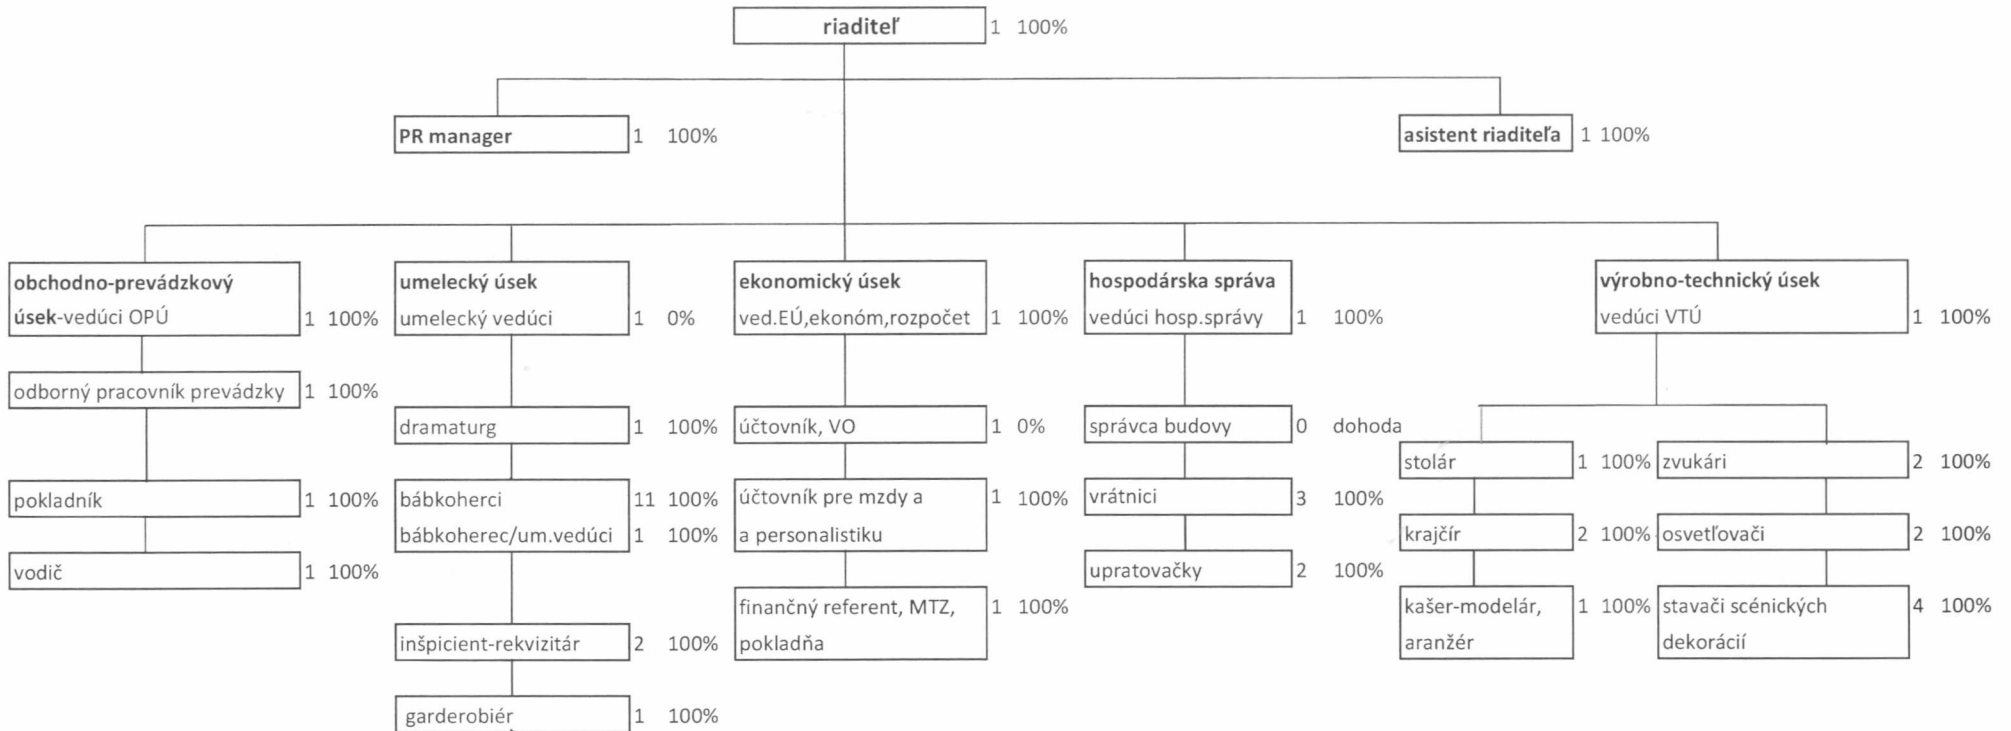

Organizačná štruktúra Starého divadla Karola Spišáka v Nitre k 1. 7. 2020

Poznámka:

Na umeleckom úseku je bábkoherečka zároveň umeleckou vedúcou, funkciu vykonáva na základe poverenia
 Vedúca hospodárskej správy vykonáva zároveň funkciu účtovníčky
 správca budovy je zabezpečovaný dohodou o pracovnej činnosti